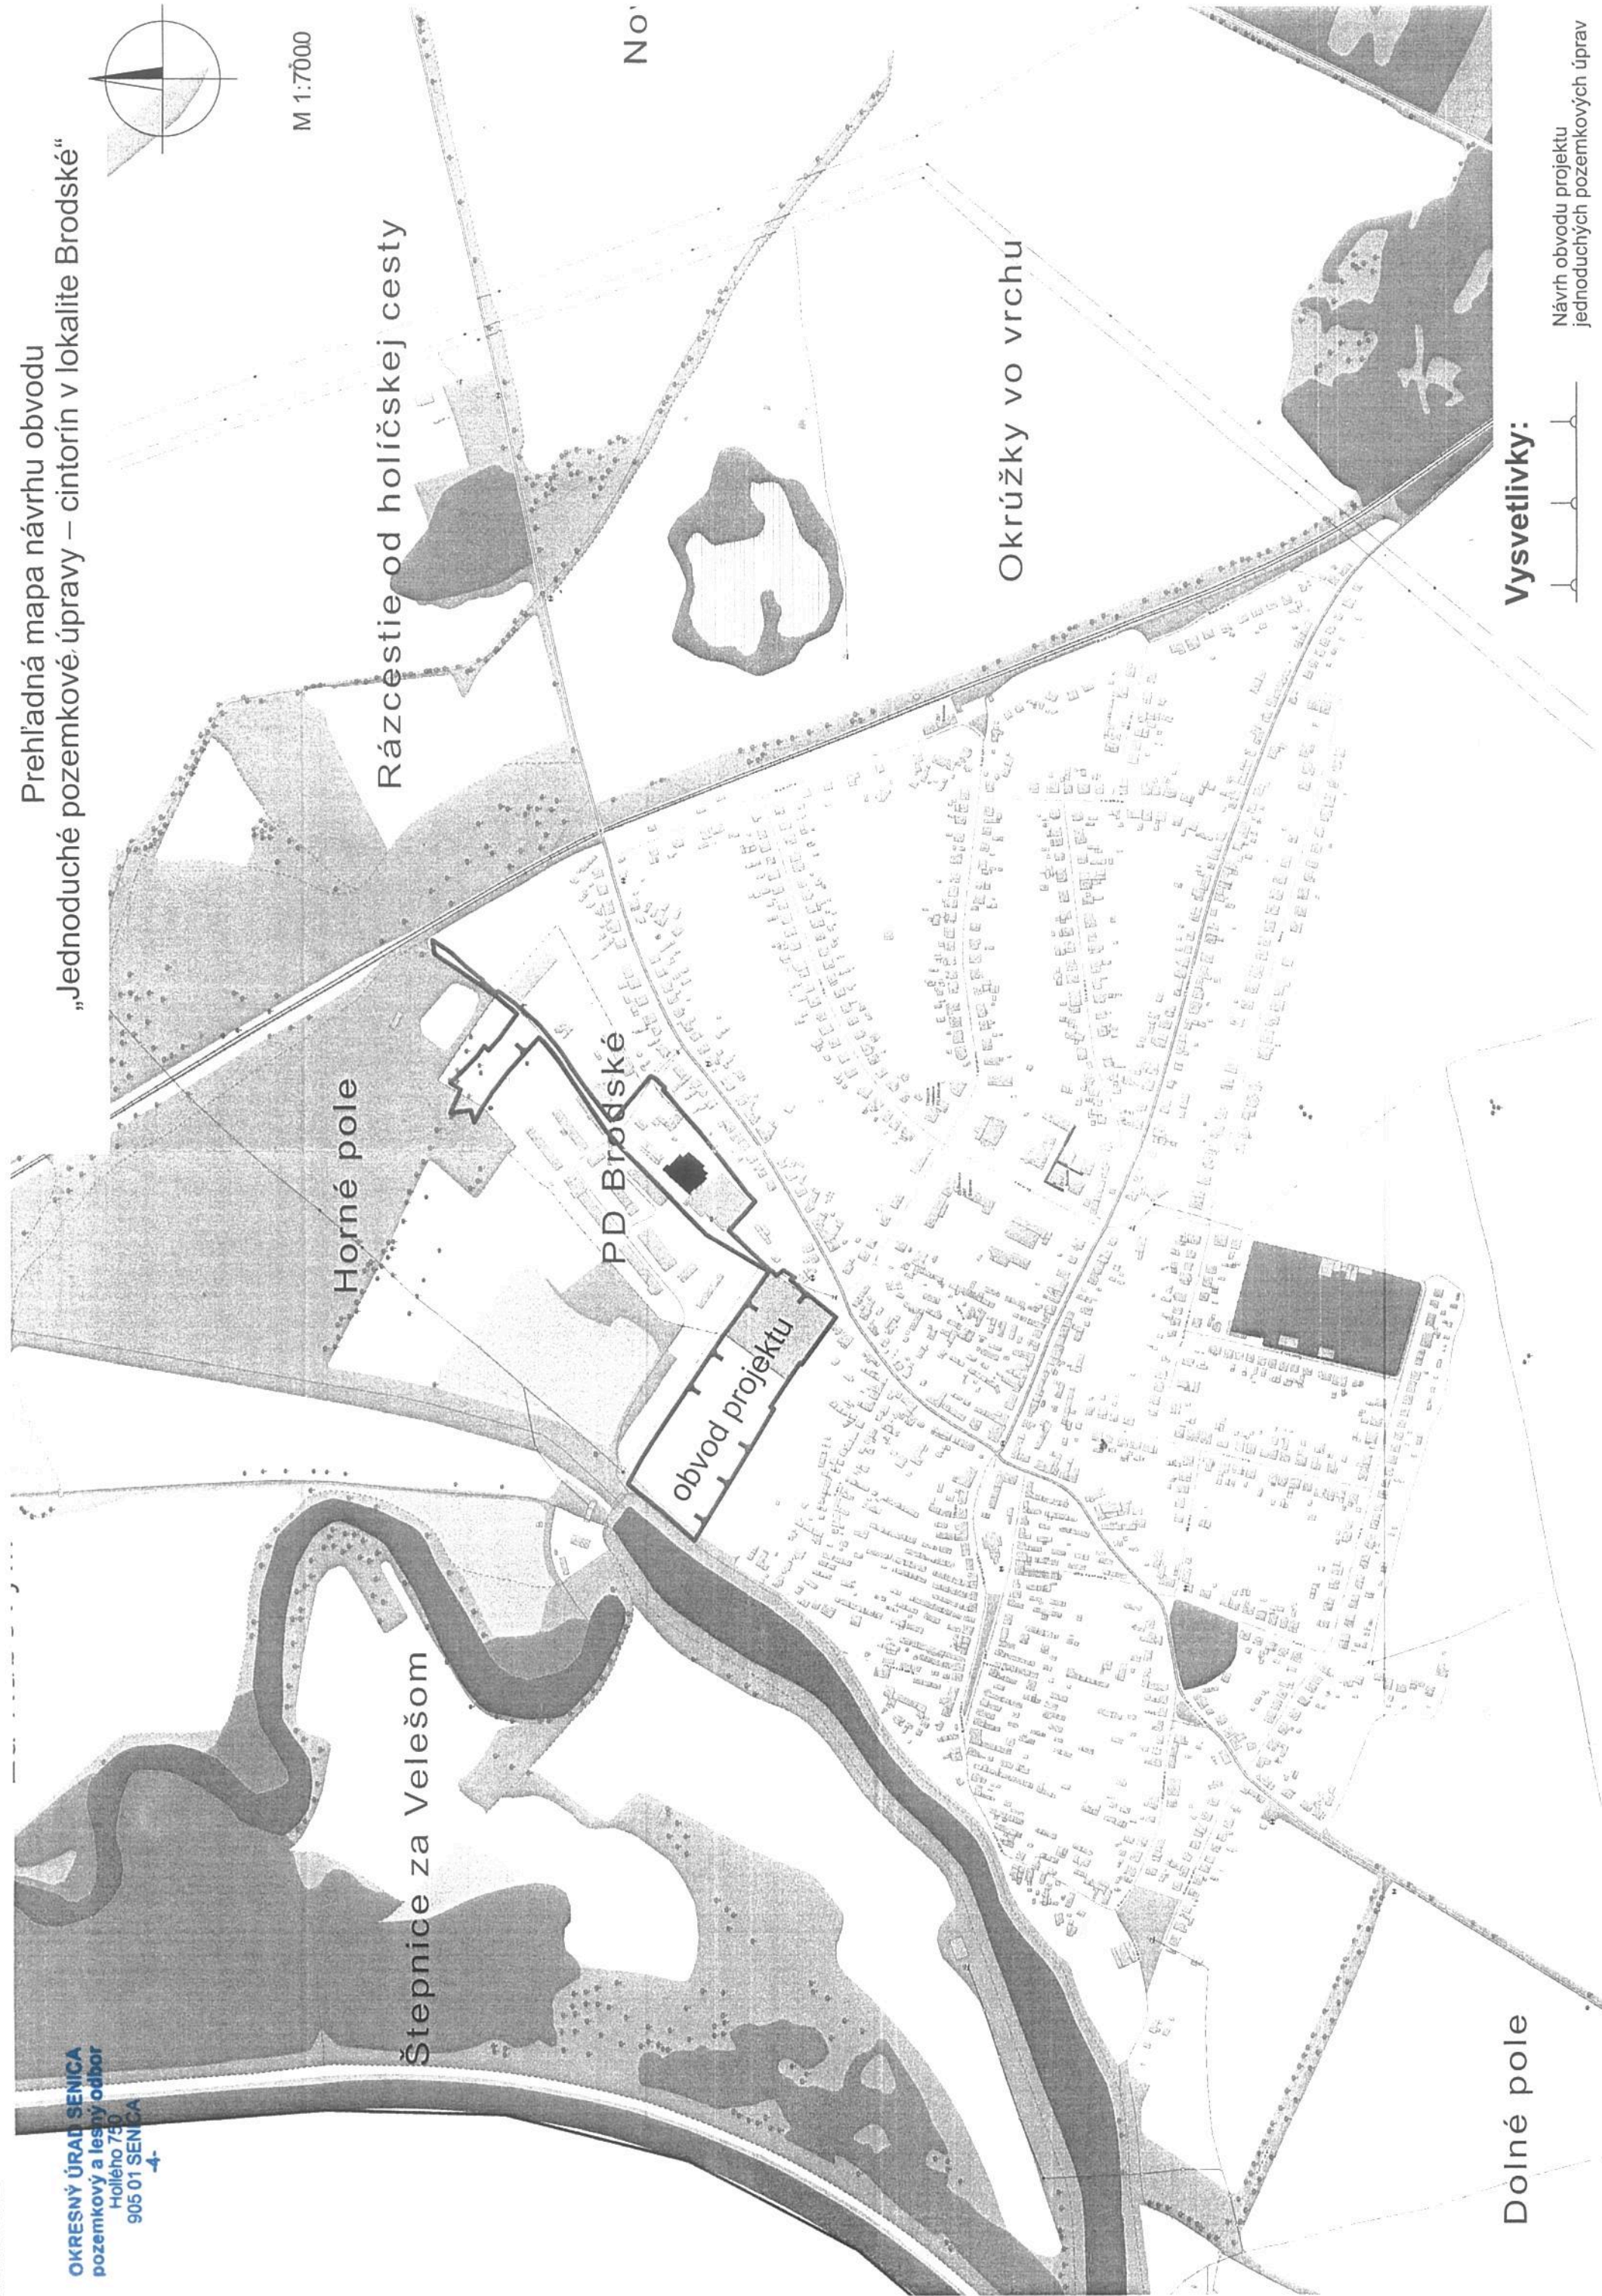

OKRESNÝ ÚRAD SENICA  
pozemkový a lesný odbor  
Hollého 750  
905 01 SENICA  
-4-

Prehľadná mapa návrhu obvodu  
„Jednoduché pozemkové úpravy – cintorín v lokalite Brodské“

Vysvetlivky:

Návrh obvodu projektu  
jednoduchých pozemkových úprav

Prehľadná mapa návrhu obvodu  
„Jednoduché pozemkové úpravy – cintorín v lokalite Brodské“

M 1:7000

No.

Dolné pole

Vysvetlivky:

Návrh obvodu projektu  
jednoduchých pozemkových úprav